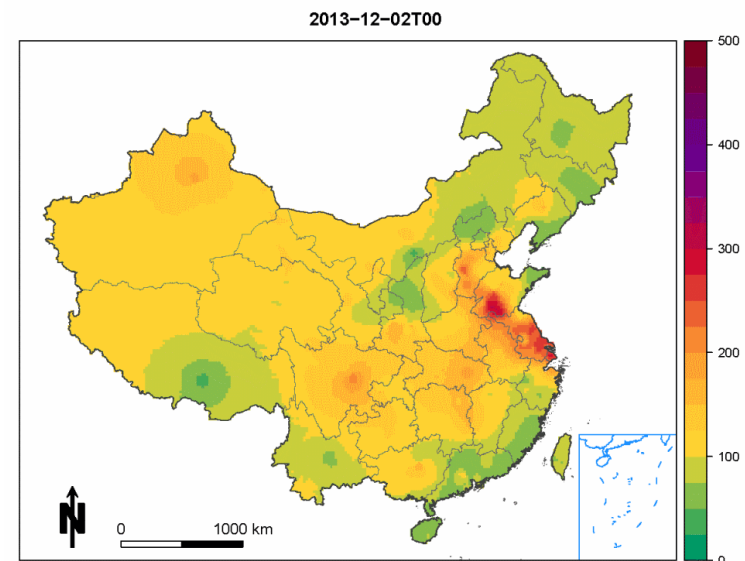

开放数据：北京市规划许可证

重点城市房价

公交线路

公共基础设施覆盖

环境信息获取与实时发布

一个开放的共享平台

- 自媒体及专属网站 (10000+ 页面访问)

北京城市实验室