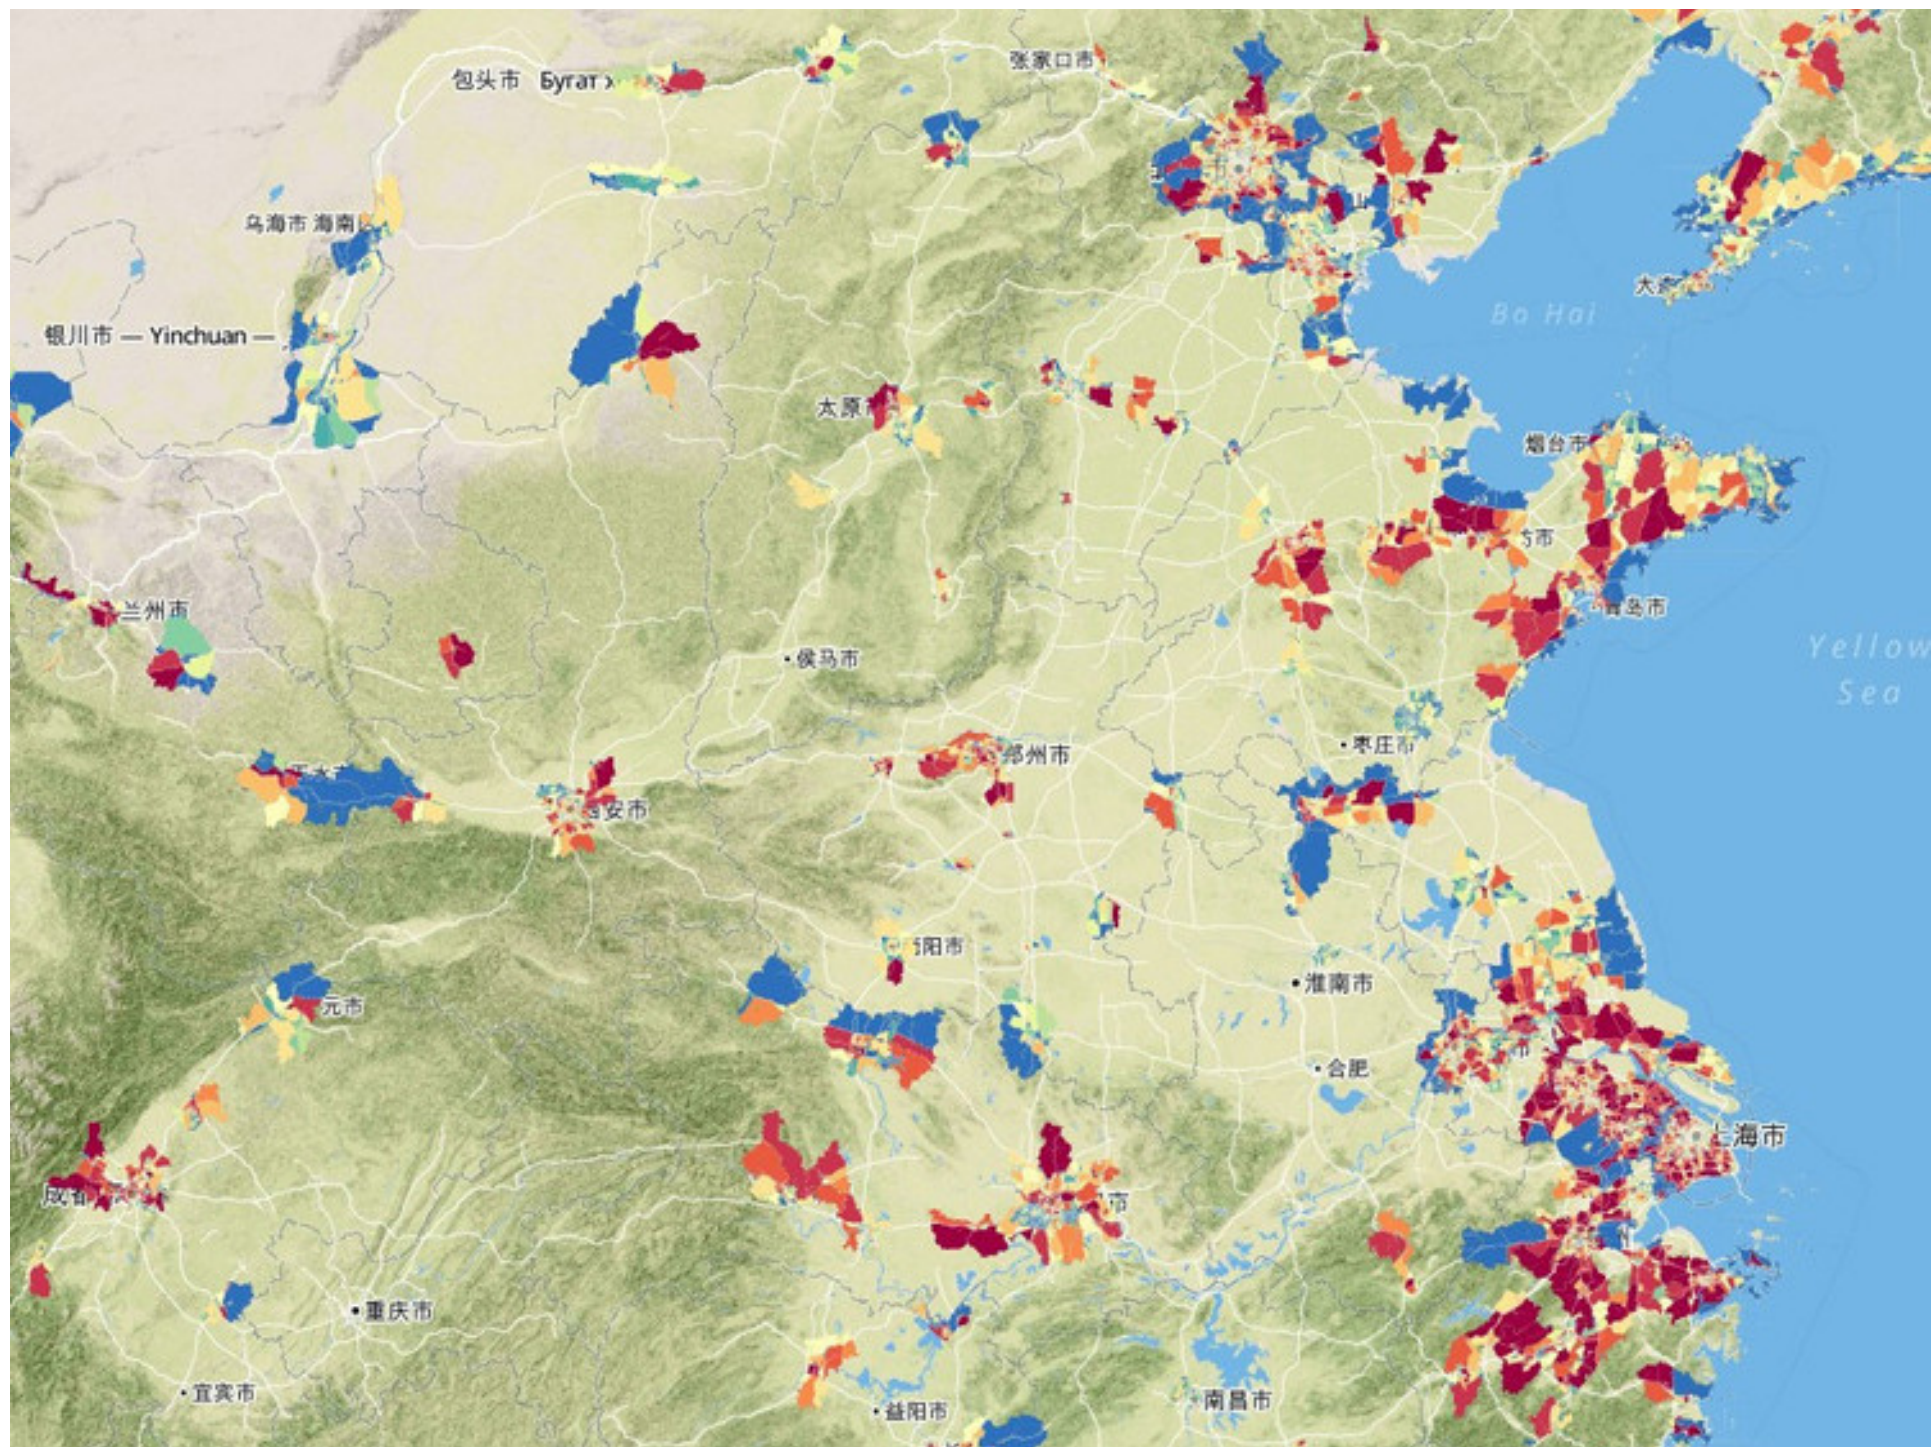

开放数据：北京市规划许可证

重点城市房价

公交线路

公共基础设施覆盖

环境信息获取与实时发布

一个开放的共享平台

- 自媒体及专属网站 (10000+ 页面访问)

北京城市实验室

- 一个虚拟的网络科研社区
- 一个开放的共享平台
- 一次科学地理解城市的尝试

一次科学地理解城市的尝试

- 规划信息化数字化? ✘
- 规划新技术? ✘
- 定量城市分析 – 城市科学 (A Science of Cities)?
✓

城市内：公交卡刷卡所反应的城市空间利用强度

城市内：基于公交卡的热点通勤线路

城市间：地块尺度的城市建成区反演

多源多尺度：由OpenStreetMap以及Pol推导地块边界及用地性质

包头市 Byrat

张家口市

乌海市 海南

银川市 — Yinchuan —

Bo Hai

太原市

烟台市

兰州市

• 侯马市

济宁市

青岛市

Yellow Sea

郑州市

• 枣庄市

西安市

• 洛阳市