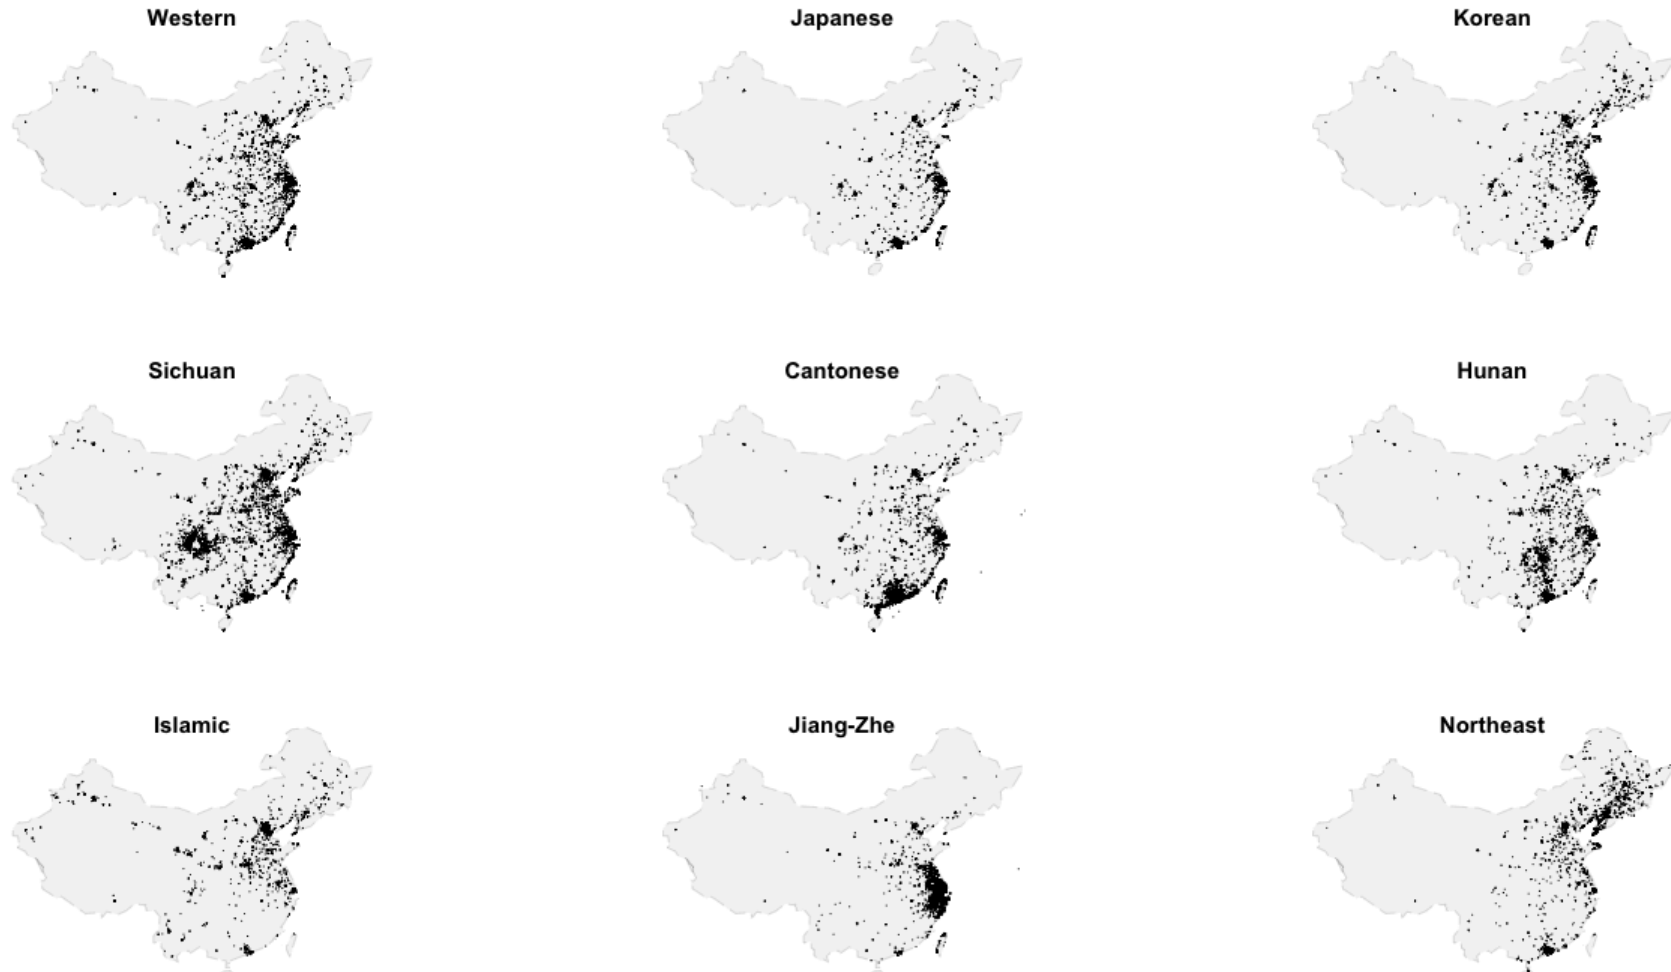

不同风味餐馆在我国城市的分布

1点=1餐馆

Liu X, 2014, "Visualizing urban gastronomy in China" *Environment and Planning A*, forthcoming