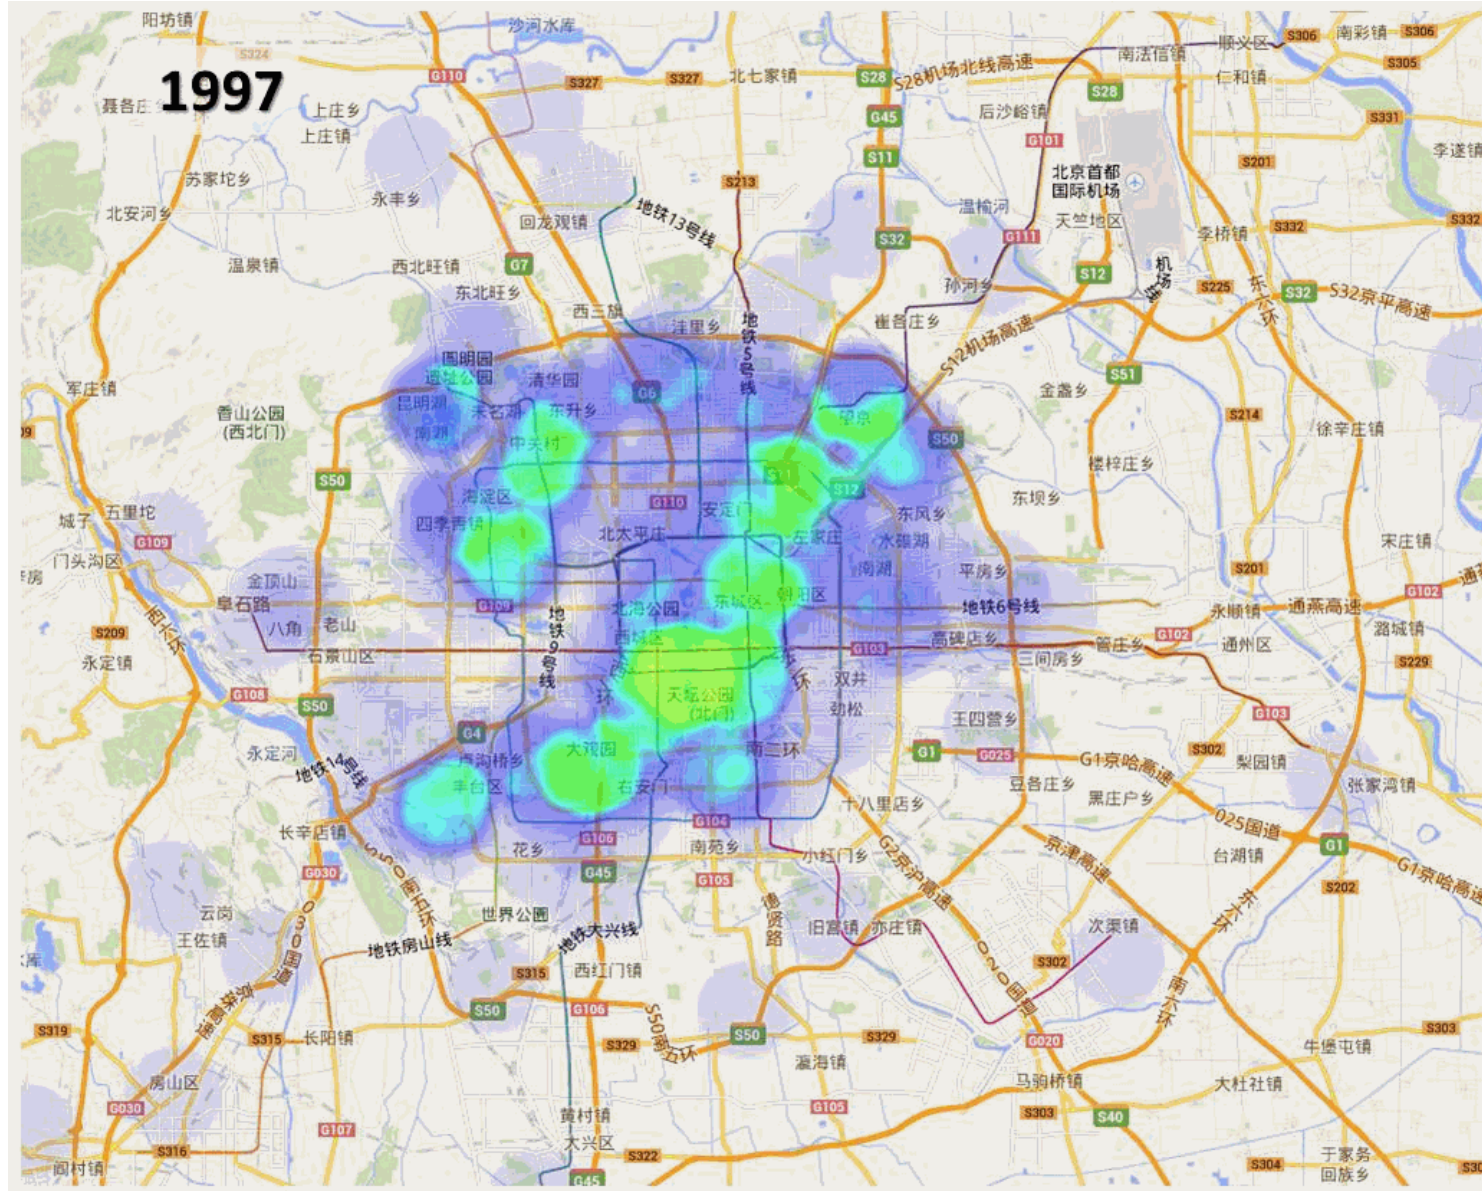

开放数据：北京市规划许可证

重点城市房价

公交线路

公共基础设施覆盖

环境信息获取与实时发布

一个开放的共享平台

- 自媒体及专属网站 (10000+ 页面访问)

北京城市实验室