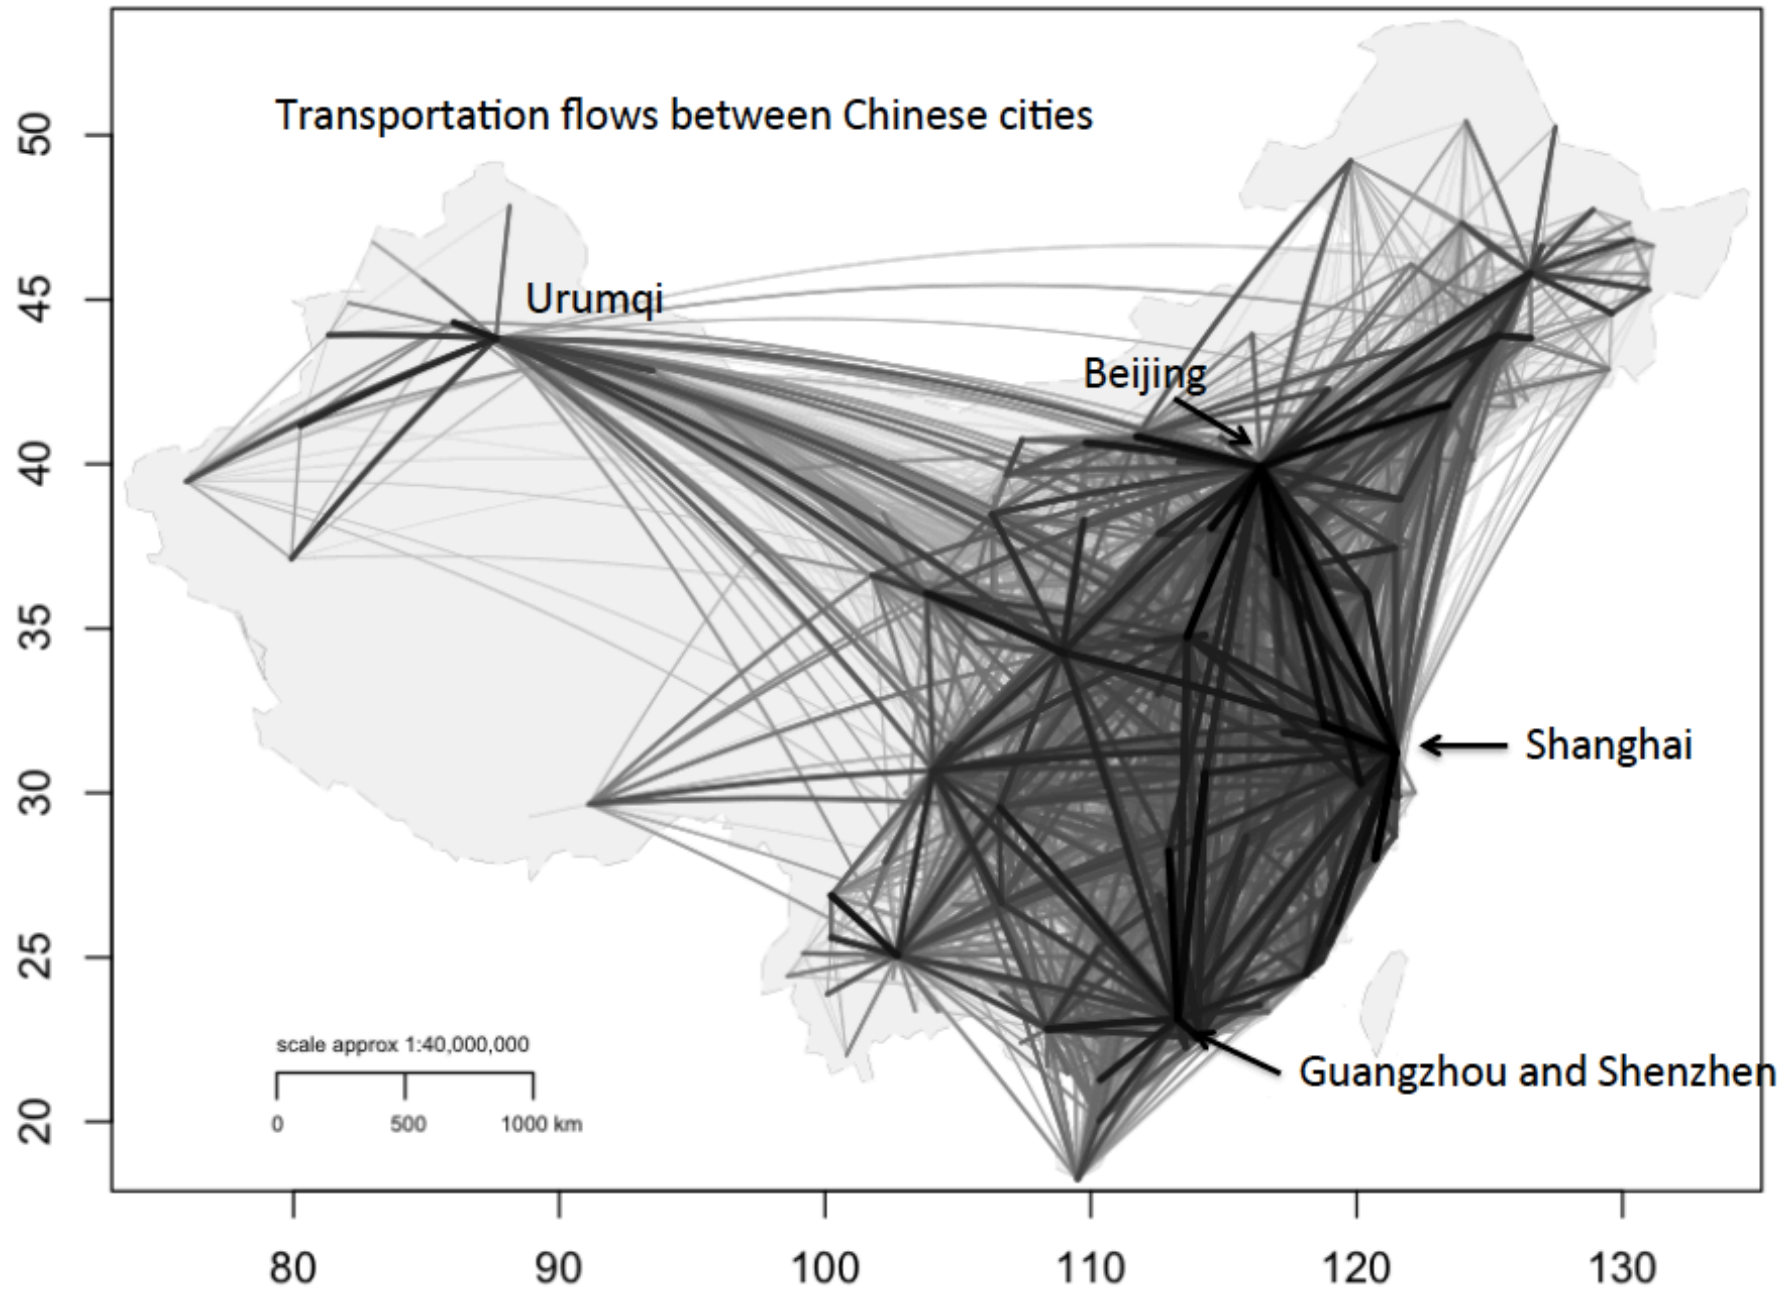

Liu X, Neal Z, Derudder B. 2012, "City networks in the United States: A comparison of four models" *Environment and Planning A* 44 255– 256