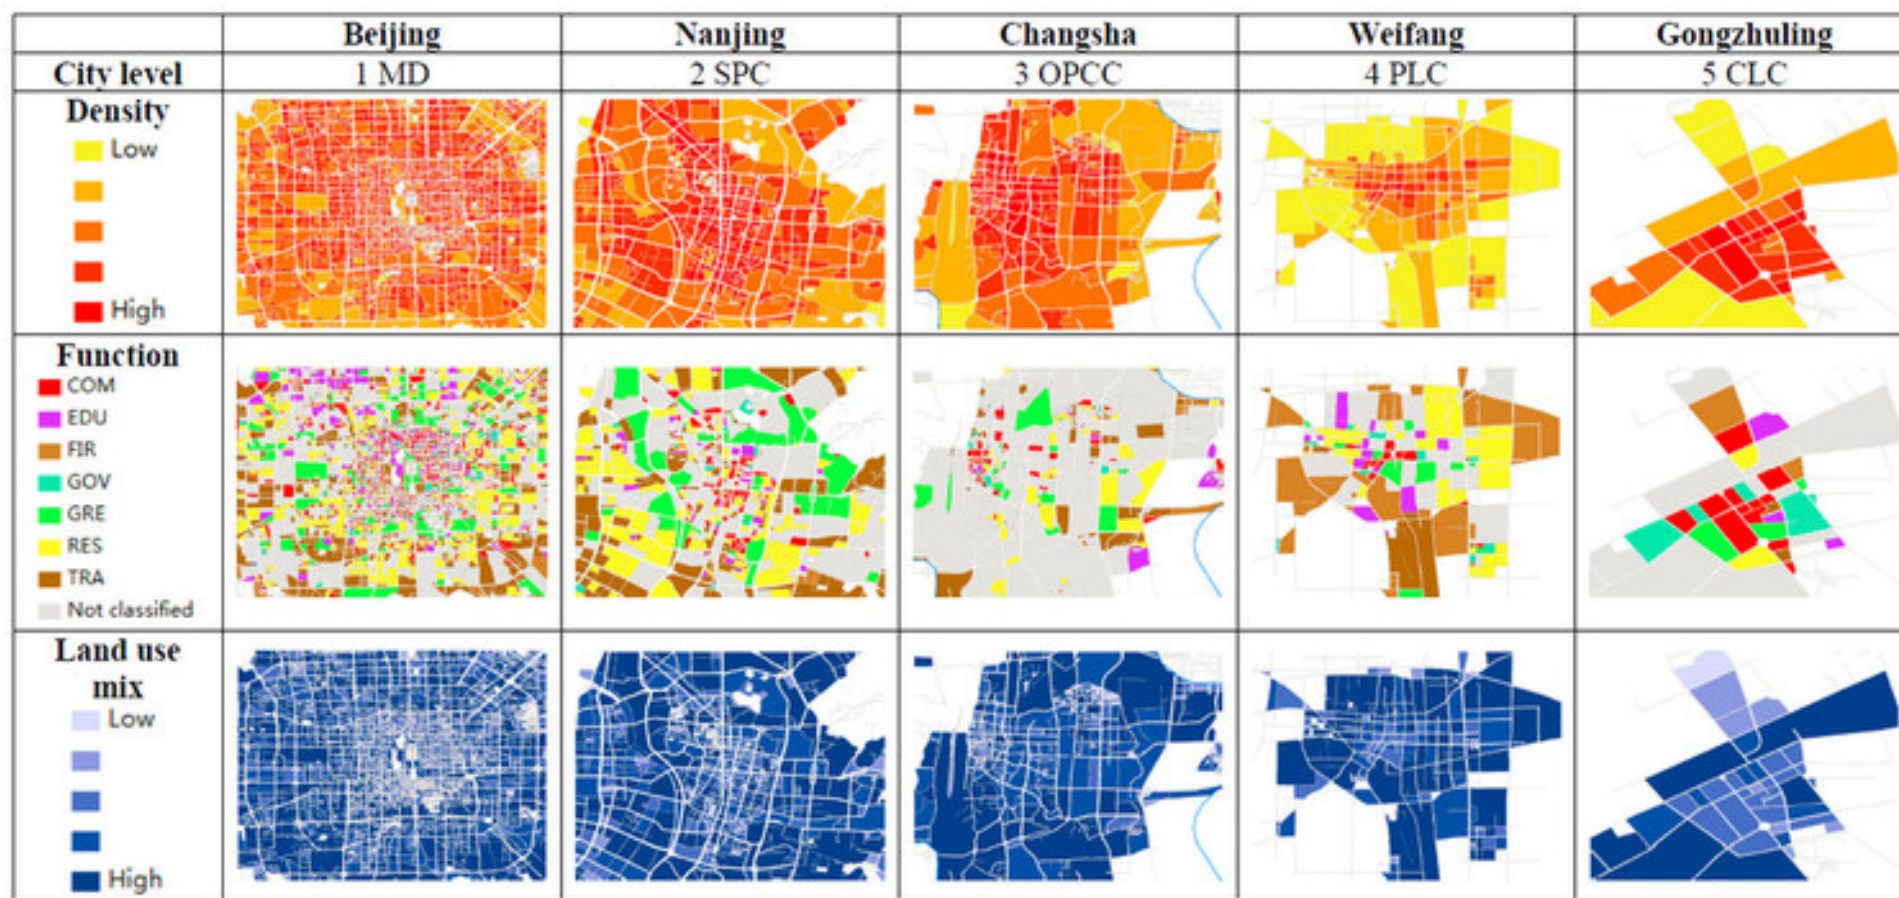

开放数据：北京市规划许可证

重点城市房价

公交线路

公共基础设施覆盖

环境信息获取与实时发布

一个开放的共享平台

- 自媒体及专属网站 (10000+ 页面访问)

北京城市实验室

- 一个虚拟的网络科研社区
- 一个开放的共享平台
- 一次科学地理解城市的尝试

一次科学地理解城市的尝试

- 规划信息化数字化? ✘
- 规划新技术? ✘
- 定量城市分析 – 城市科学 (A Science of Cities)?
✓

城市内：公交卡刷卡所反应的城市空间利用强度

城市内：基于公交卡的热点通勤线路

城市间：地块尺度的城市建成区反演

多源多尺度：由OpenStreetMap以及Pol推导地块边界及用地性质

包头市 Byrat

张家口市

乌海市 海南

银川市 — Yinchuan —

Bo Hai

太原市

烟台市

兰州市

• 侯马市

济宁市

青岛市

Yellow Sea

郑州市

• 枣庄市

西安市

• 洛阳市