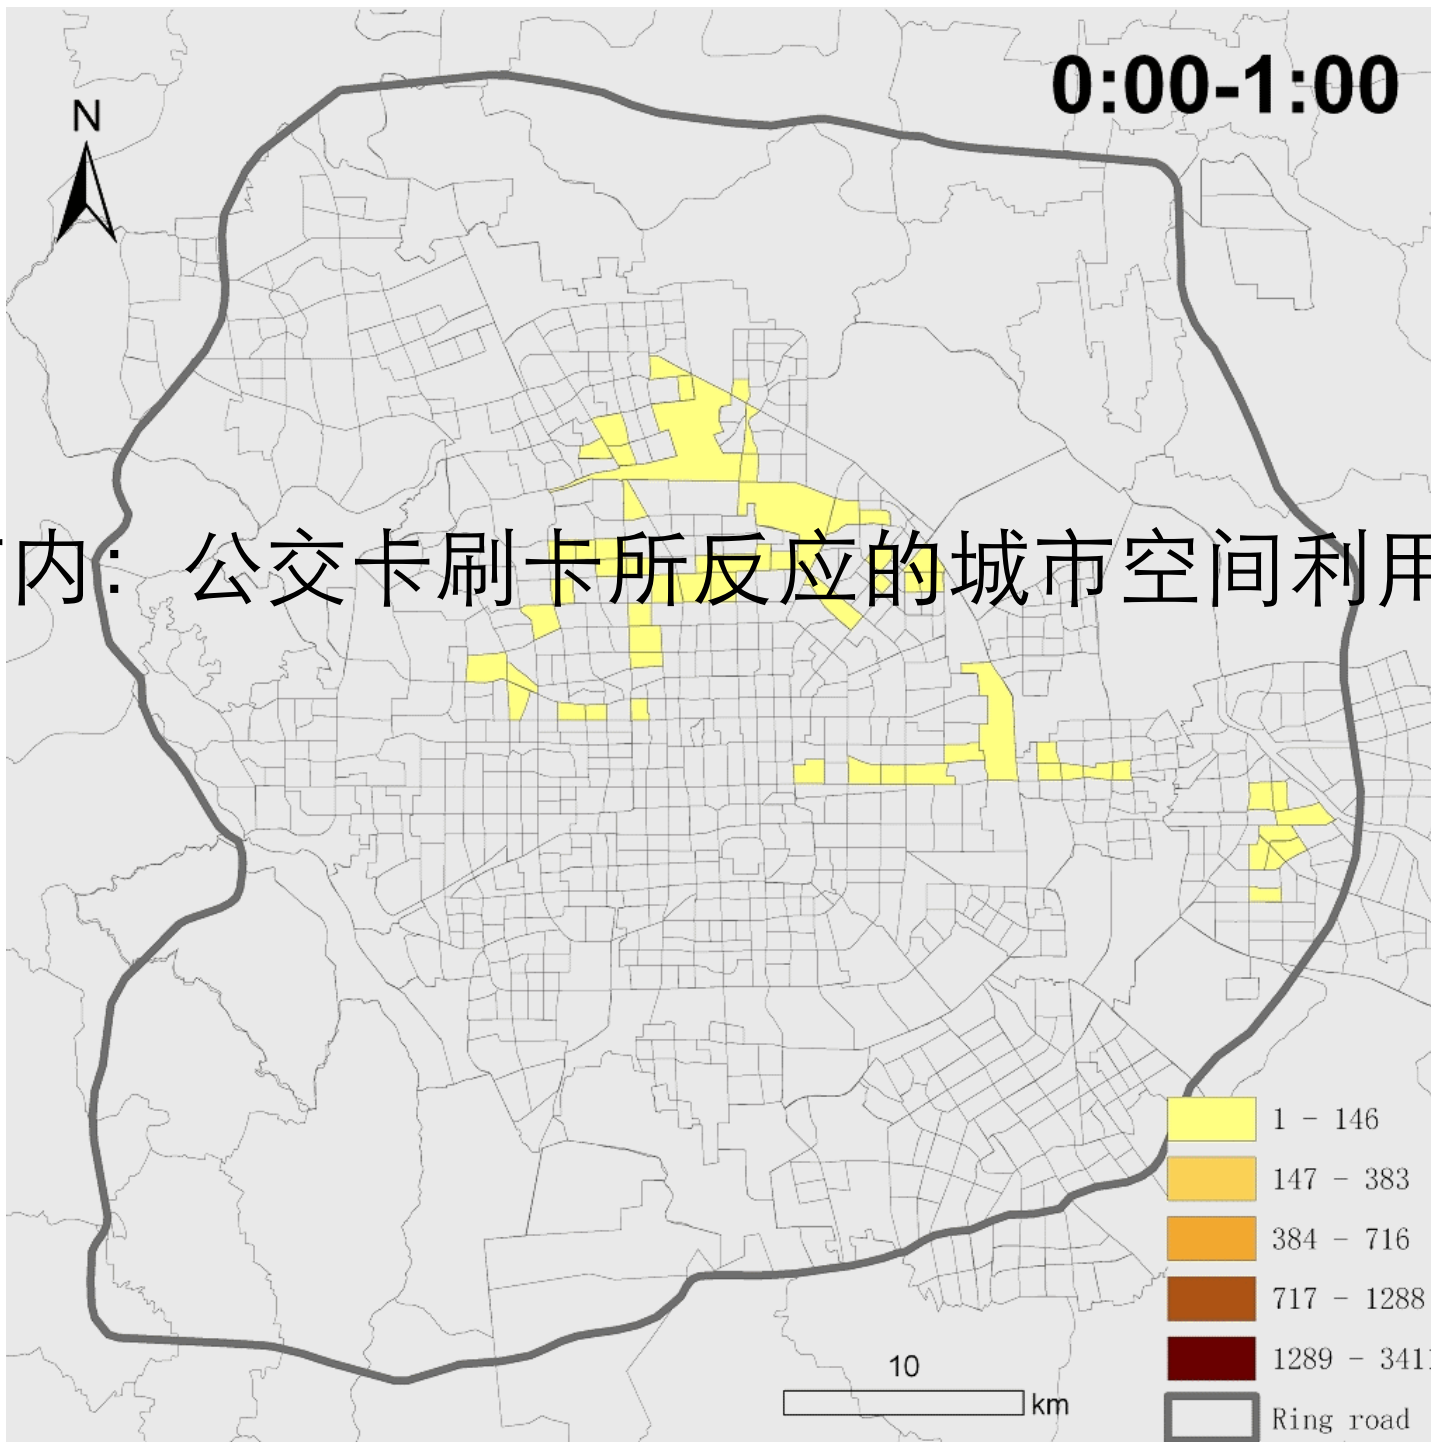

开放数据：北京市规划许可证

重点城市房价

公交线路

公共基础设施覆盖

环境信息获取与实时发布

一个开放的共享平台

- 自媒体及专属网站 (10000+ 页面访问)

北京城市实验室

- 一个虚拟的网络科研社区
- 一个开放的共享平台
- 一次科学地理解城市的尝试

一次科学地理解城市的尝试

- 规划信息化数字化? ✘
- 规划新技术? ✘
- 定量城市分析 – 城市科学 (A Science of Cities)?
✓

城市内：公交卡刷卡所反应的城市空间利用强度

城市内：基于公交卡的热点通勤线路

城市间：地块尺度的城市建成区反演

多源多尺度：由OpenStreetMap以及Pol推导地块边界及用地性质

• 侯马市

济宁市

青岛市

Yellow Sea

郑州市

• 枣庄市

西安市

• 洛阳市