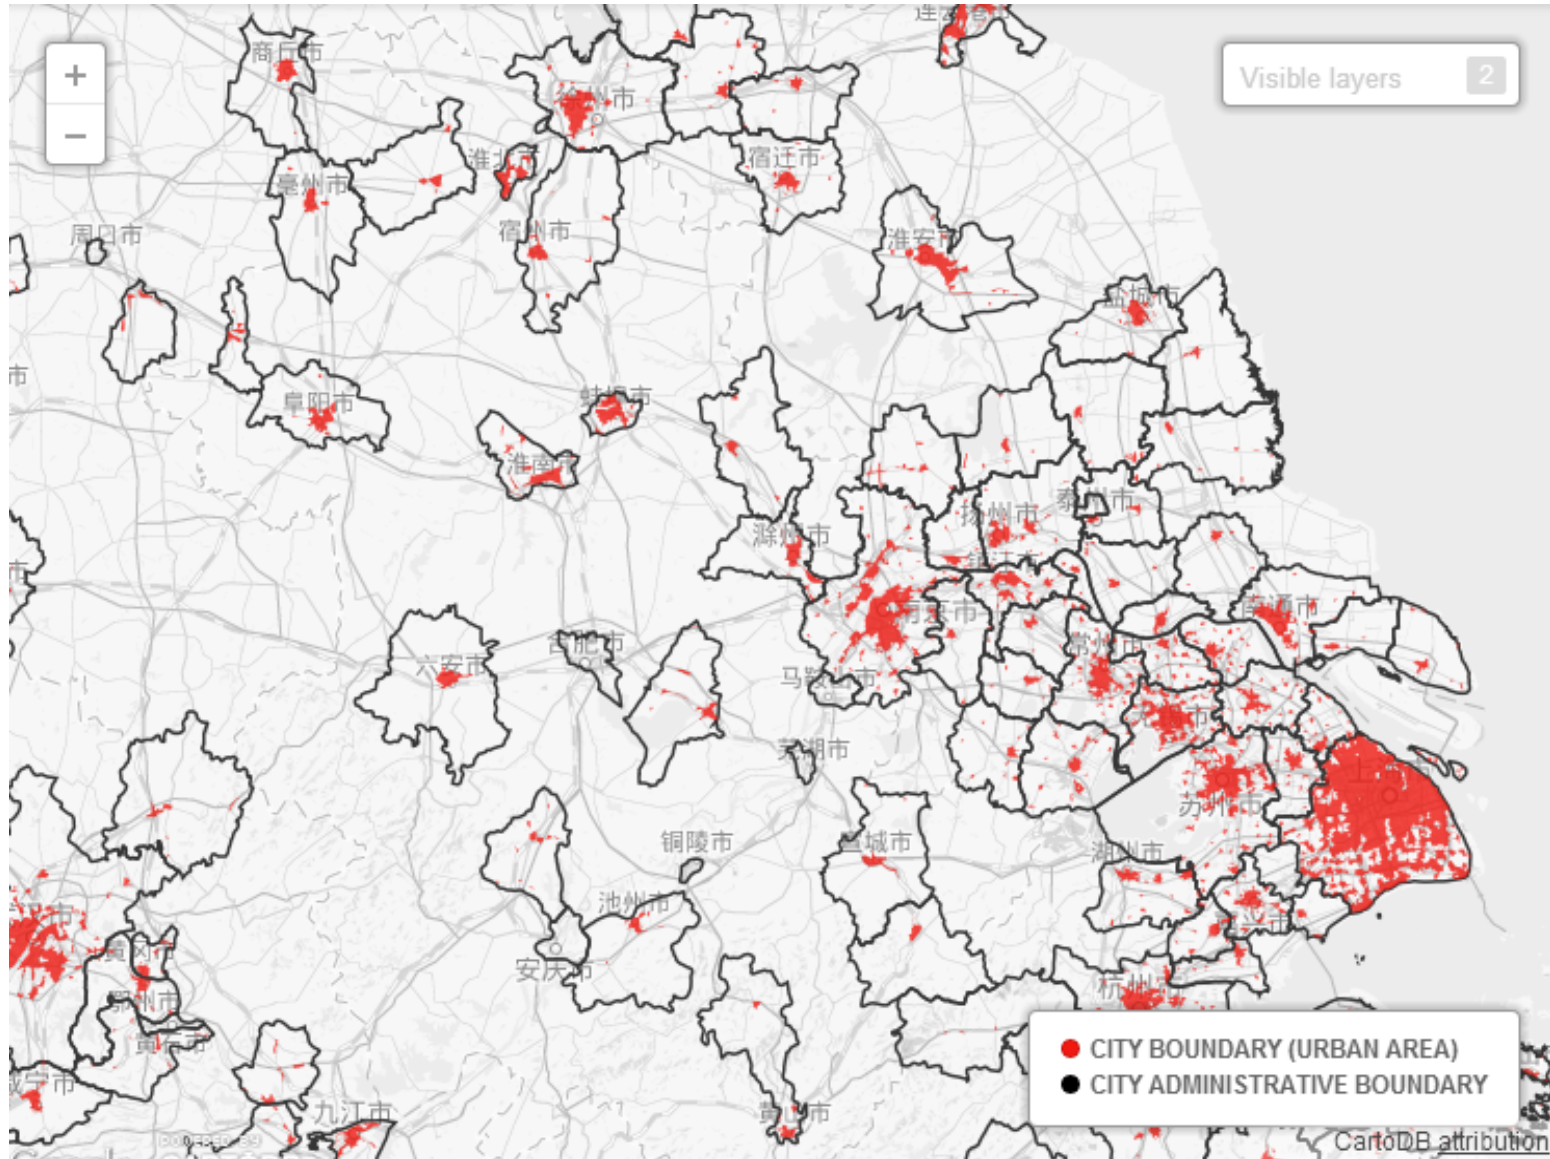

开放数据：北京市规划许可证

重点城市房价

公交线路

公共基础设施覆盖

环境信息获取与实时发布

一个开放的共享平台

- 自媒体及专属网站 (10000+ 页面访问)

北京城市实验室

- 一个虚拟的网络科研社区
- 一个开放的共享平台
- 一次科学地理解城市的尝试

一次科学地理解城市的尝试

- 规划信息化数字化? ✘
- 规划新技术? ✘
- 定量城市分析 – 城市科学 (A Science of Cities)?
✓

城市内：公交卡刷卡所反应的城市空间利用强度

城市内：基于公交卡的热点通勤线路

城市间：地块尺度的城市建成区反演

多源多尺度：由OpenStreetMap以及Pol推导地块边界及用地性质

包头市 Byrat

张家口市

乌海市 海南

银川市 — Yinchuan —

Bo Hai

太原市

烟台市

兰州市

• 侯马市

济宁市

青岛市

Yellow Sea

郑州市

• 枣庄市

西安市

• 洛阳市