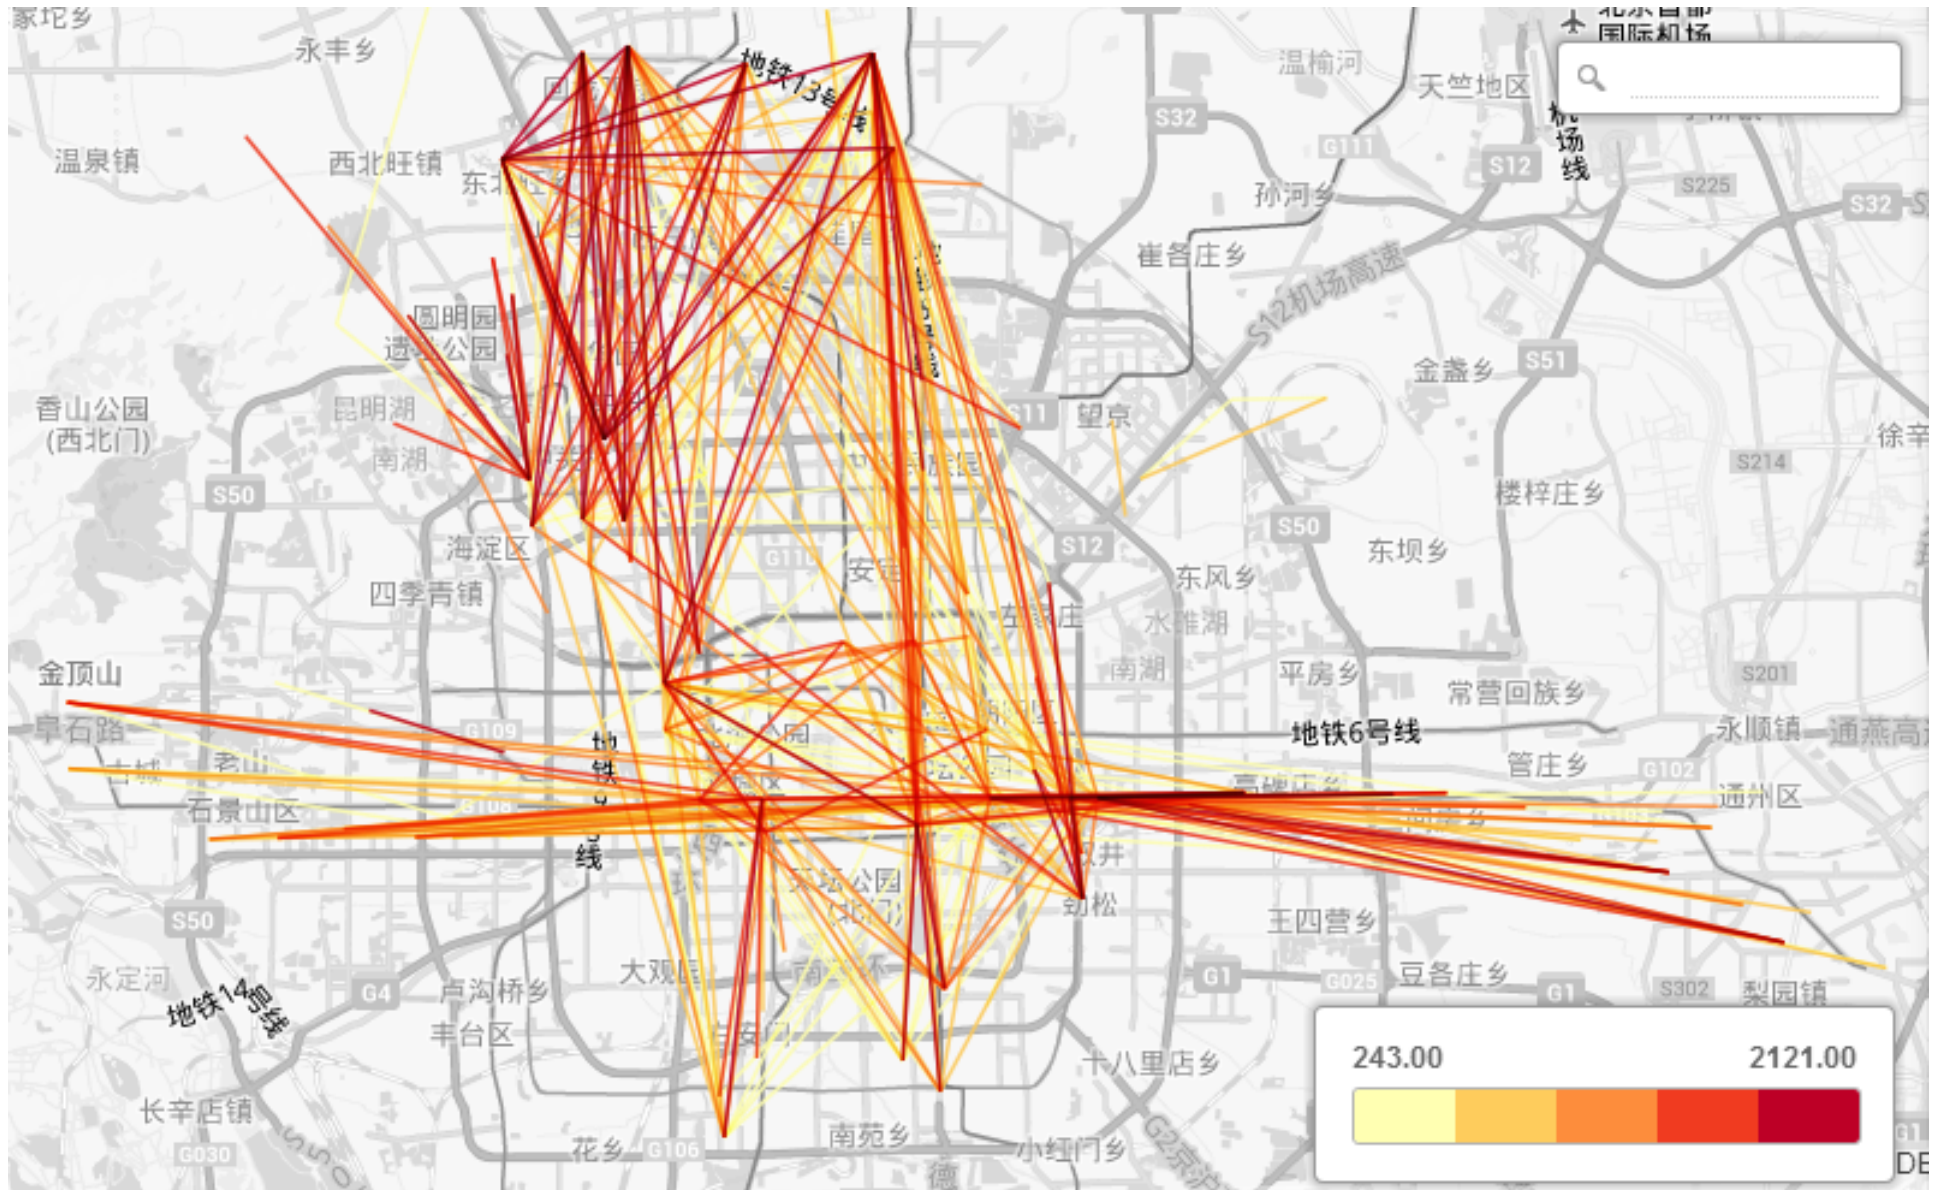

开放数据：北京市规划许可证

重点城市房价

公交线路

公共基础设施覆盖

环境信息获取与实时发布

一个开放的共享平台

- 自媒体及专属网站 (10000+ 页面访问)

北京城市实验室

- 一个虚拟的网络科研社区
- 一个开放的共享平台
- 一次科学地理解城市的尝试

一次科学地理解城市的尝试

- 规划信息化数字化? ✘
- 规划新技术? ✘
- 定量城市分析 – 城市科学 (A Science of Cities)?
✓

城市内：公交卡刷卡所反应的城市空间利用强度

城市内：基于公交卡的热点通勤线路

城市间：地块尺度的城市建成区反演

多源多尺度：由OpenStreetMap以及Pol推导地块边界及用地性质

包头市 Byrat

张家口市

乌海市 海南

银川市 — Yinchuan —

Bo Hai

太原市

烟台市

兰州市

• 侯马市

济宁市

青岛市

Yellow Sea

郑州市

• 枣庄市

西安市

• 洛阳市