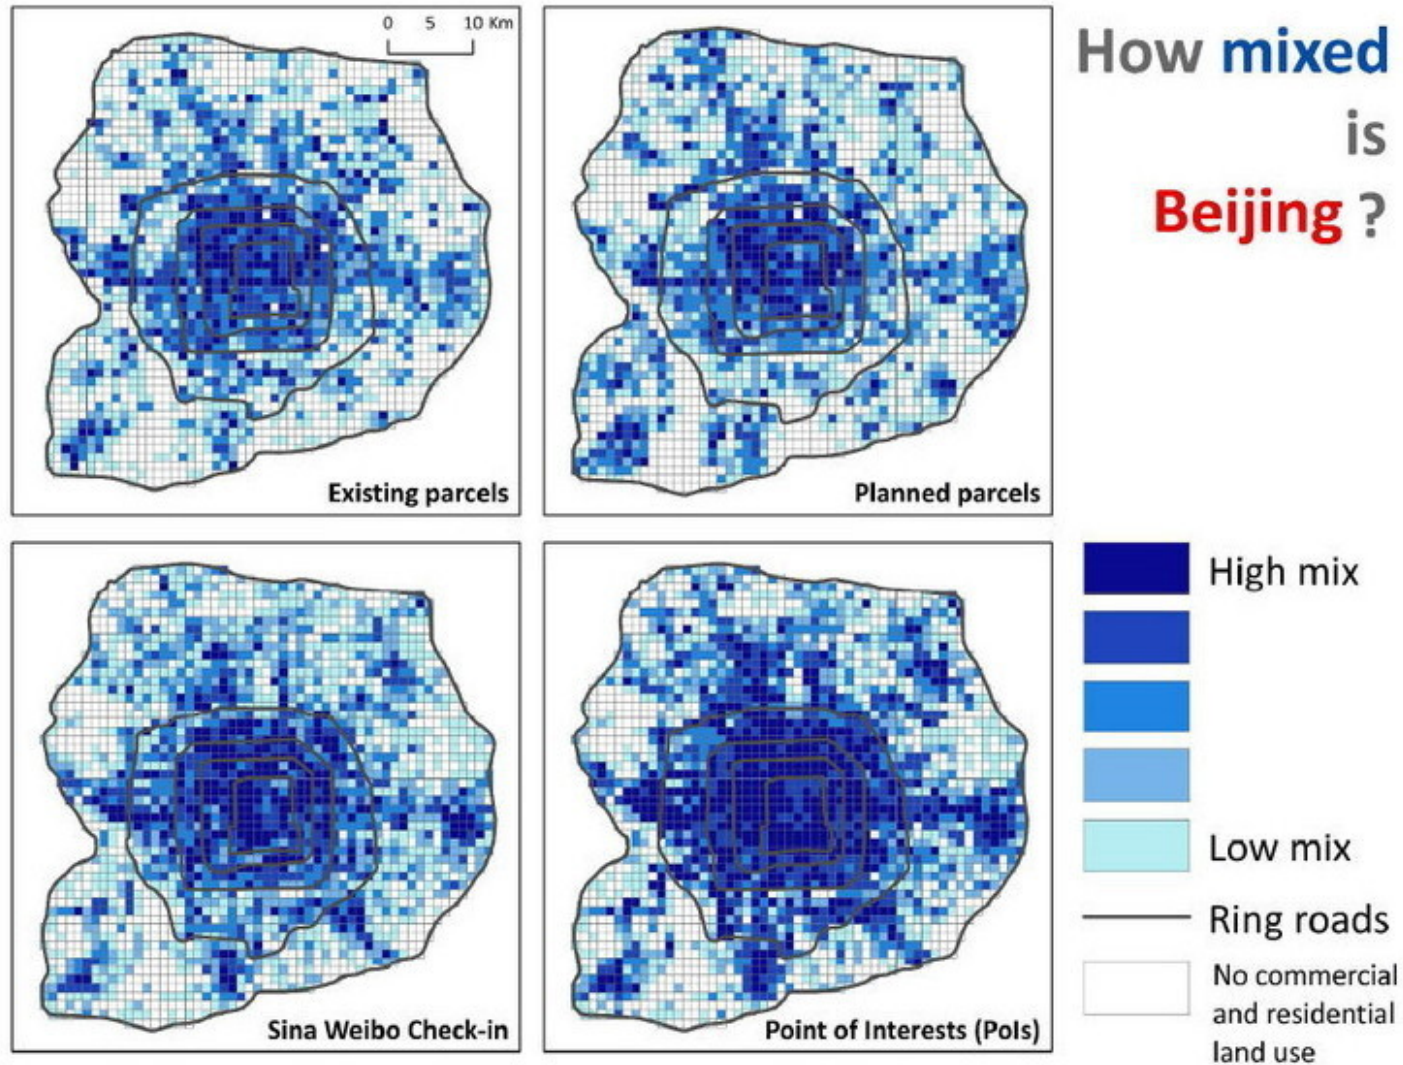

• 侯马市

济宁市

青岛市

Yellow Sea

郑州市

• 枣庄市

西安市

• 洛阳市

南昌市

大空间范围细空间分辨率矢量元胞自动机模拟 (mega-vector-parcels cellular automata model; MVP-CA)

北京城市实验室

- 一个虚拟的网络科研社区
- 一个开放的共享平台
- 一次科学地理解城市的尝试
- 一组吸引公众参与的可视化表达

北京用地混合度

Long Y, Liu X, 2013, "How mixed is Beijing, China? A visual exploration of mixed land use" *Environment and Planning A* 45(12) 2797 – 2798